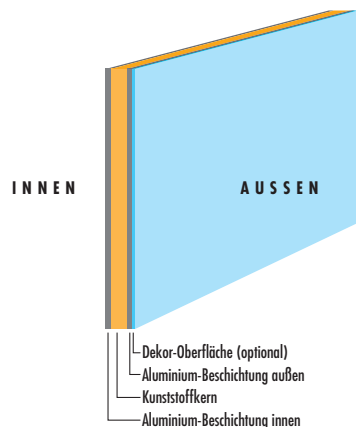

Gutobond-Tore von TBS: Die Tore mit starken Pluspunkten.

Gutobond-Tore sind die neue innovative Garagentor-Idee von TBS: Design-orientiert, mit vielen individuellen Gestaltungsmöglichkeiten und maximaler Flexibilität – und natürlich mit der bewährten TBS-Technik für eine lange Freude an Ihrem Garagentor.
Dank des hochwertigen Verbund-Werkstoffs des Torblatts sind Gutobond-Tore von TBS herrlich unkompliziert im Alltag: Kein Streichen, einfachste Pflege und hervorragende Widerstandsfähigkeit gegen Wind und Wetter.
Und das Schönste: Gutobond-Tore von TBS sind auch preislich äußerst attraktiv!

Entdecken Sie die starken Pluspunkte von Gutobond!

Pluspunkt Technik: Innovativer Werkstoff, bewährte Qualität.

Gutobond-Tore verbinden die schon sprichwörtliche TBS-Qualität mit einem innovativen Torblatt-Werkstoff – die perfekte Kombination für Ihr Traumtor!

- Torblatt aus hochwertigem Verbund-Werkstoff, bestehend aus einem Kunststoffkern und einer Aluminium-Beschichtung innen und außen
- Tor-Oberfläche wetterfest und pflegeleicht
- In Verbindung mit der tausendfach bewährten TBS-Tor Technik praktisch lebenslang wartungsfrei
- Torblatt auf Wunsch auch mit wirkungsvoller Wärmedämmung (40mm) erhältlich

Pluspunkt Flexibilität: Individuelle Tortypen, Größen, Ausstattungen.

Gutobond-Tore von TBS passen sich Ihren Vorstellungen optimal an: Egal welche Öffnungstechnik, Dimension und Ausstattung – Sie erhalten immer das perfekte Tor.