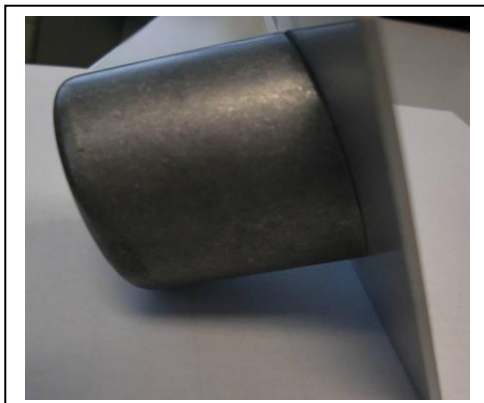

Einbautiefe

42 mm (incl. Platte 45mm)